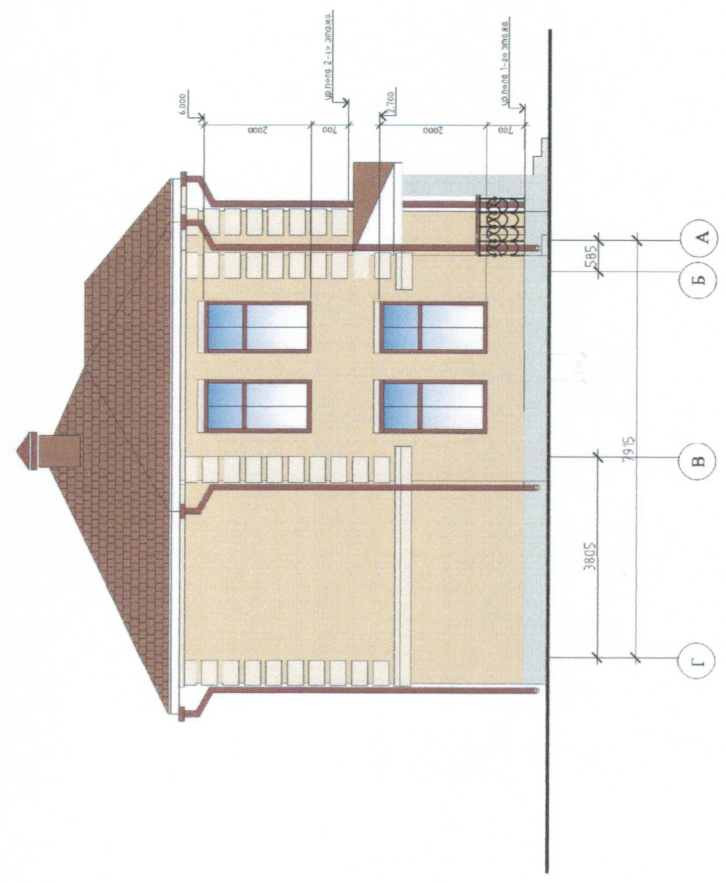

Фасад " 4-1 "

Условные обозначения

-  кирпич-бежевый
-  -декоративный элемент фасада
-  -мягкая черепица (Катепал)

Фасад " Г-А "

Индивидуальный жилой дом расположенный по адресу:
Республика Коми, г.Сыктывкар, ул. Братьев Жилиных, д.1

Фасады "4-1" и "Г-А"
(цветовое решение)