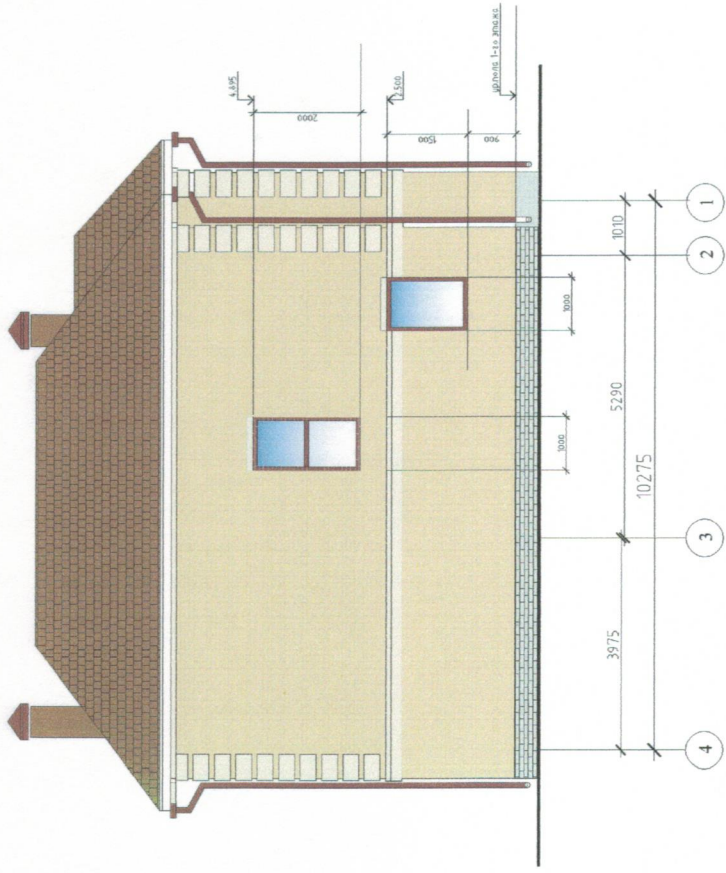

Фасад " 4-1 "

Условные обозначения

-  кирпич-бежевый
-  -декоративный элемент фасада
-  -мягкая черепица (Катепал)

Фасад " Г-А "

Индивидуальный жилой дом расположенный по адресу:
Республика Коми, г.Сыктывкар, ул. Братьев Жилиных, д.1

Фасады "4-1" и "Г-А"
(цветовое решение)